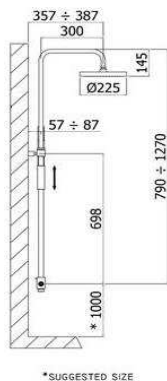

001021601 Prato Chuveiro Ø 228,6

001021501 Haste Chuveiro

LINHA

001021901 Coluna Duche Regulável

001022301 Rampa Chuveiro

001021701 Coluna Regulável c/ Base

001021801 Coluna Reg. c/ Base Termo.

001030101