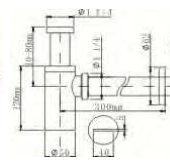

003010601

LINHA Grande

003010501

LINHA Pequeno