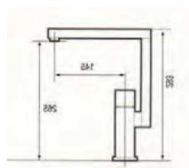

001030501

Balcão