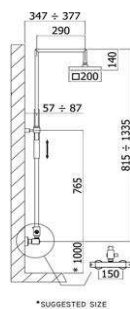

ALTEZZA

001010701 Lavatório Encastrável

001010801 Banheira Encastrável

001011401 Haste

001011501 Prato 195*195

Coluna Regulável c/ Monoc. Base
001011001

Coluna Reg. c/ Monoc. Base Termo.
001011101

Coluna Duche Regulável
001011201