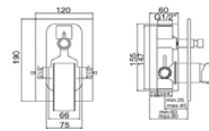

ALTEZZA

001010701 Lavatório Encastrável

001010801 Banheira Encastrável

001011401 Haste

001011501 Prato 195*195

Coluna Regulável c/ Monoc. Base
001011001

Coluna Reg. c/ Monoc. Base Termo.
001011101

Coluna Duche Regulável
001011201