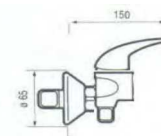

001070401

Base Chuveiro