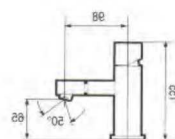

001030201

Bidé