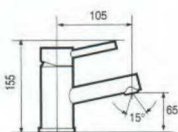

LINHA

001020101

Lavatório