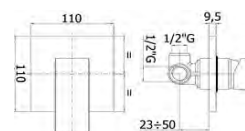

001010901

Base Encastrável