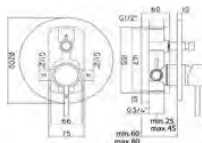

LINHA

001021001 Banheira Encastrável