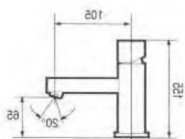

001021601 Prato Chuveiro Ø 228,6

001021501 Haste Chuveiro

LINHA

001021901 Coluna Duche Regulável

001022301 Rampa Chuveiro

001021701 Coluna Regulável c/ Base

001021801 Coluna Reg. c/ Base Termo.

001030101