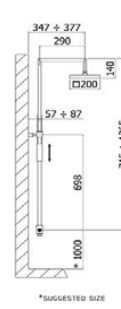

ALTEZZA

001010701 Lavatório Encastrável

001010801 Banheira Encastrável

001011401 Haste

001011501 Prato 195*195

Coluna Regulável c/ Monoc. Base
001011001

Coluna Reg. c/ Monoc. Base Termo.
001011101

Coluna Duche Regulável
001011201