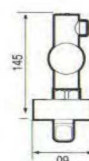

001020301

Banheira

001020401

Base Chuveiro