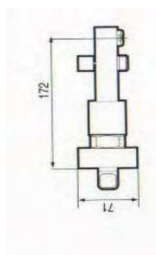

001030301

Banheira