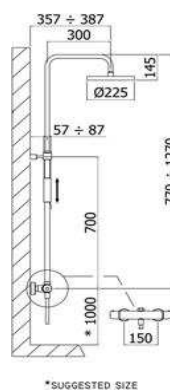

001021601 Prato Chuveiro Ø 228,6

001021501 Haste Chuveiro

LINHA

001021901 Coluna Duche Regulável

001022301 Rampa Chuveiro

001021701 Coluna Regulável c/ Base

001021801 Coluna Reg. c/ Base Termo.

001030101