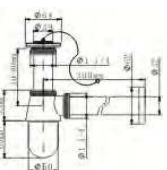

003010001

Garrafa c/ Válvula