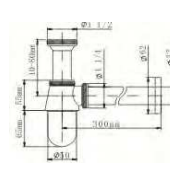

003010101

Garrafa VDA