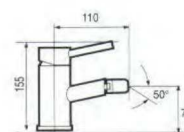

001020201

Bidé