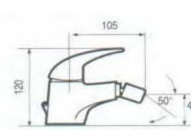

001070201

Bidé