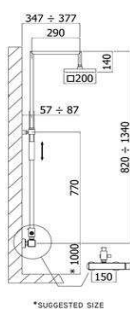

ALTEZZA

001010701 Lavatório Encastrável

001010801 Banheira Encastrável

001011401 Haste

001011501 Prato 195*195

Coluna Regulável c/ Monoc. Base
001011001

Coluna Reg. c/ Monoc. Base Termo.
001011101

Coluna Duche Regulável
001011201