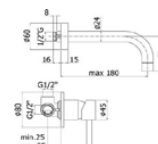

001020801 Lav. Enc. c/ Espelho

001020901 Lavatório Encastrável

001022601 Lav. Temp. Bica Curva

001022501 Tor. Esquadria 1/2*1/2

001021401 Tor. Esquadria 1/2*3/8

001021301 Aumento 145mm

001022401 Aumento 75mm