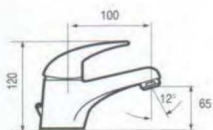

ÁQUA / NINFA

001070101

Lavatório