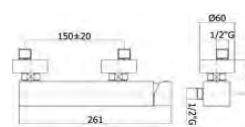

001010501

Base Chuveiro