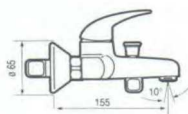

001070301

Banheira