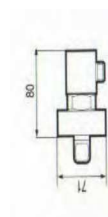

001030401

Base Chuveiro