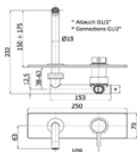

001020801 Lav. Enc. c/ Espelho

001020901 Lavatório Encastrável

001022601 Lav. Temp. Bica Curva

001022501 Tor. Esquadria 1/2*1/2

001021401 Tor. Esquadria 1/2*3/8

001021301 Aumento 145mm

001022401 Aumento 75mm