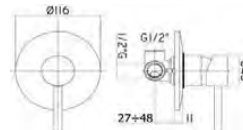

001021101 Base Encastrável