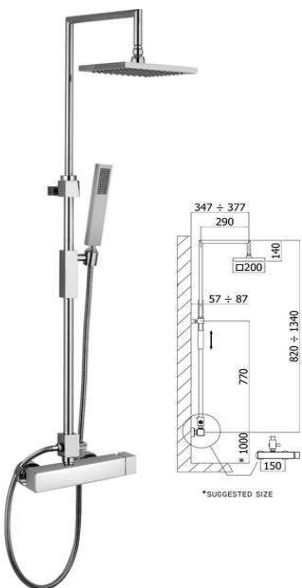

ALTEZZA

001010701 Lavatório Encastrável

001010801 Banheira Encastrável

001011401 Haste

001011501 Prato 195*195

Coluna Regulável c/ Monoc. Base
001011001

Coluna Reg. c/ Monoc. Base Termo.
001011101

Coluna Duche Regulável
001011201