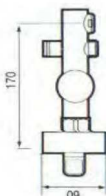

001020301

Banheira