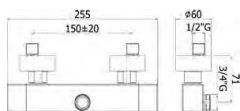

001011301

Base Termostático