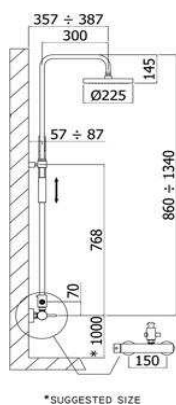

001021601 Prato Chuveiro Ø 228,6

001021501 Haste Chuveiro

LINHA

001021901 Coluna Duche Regulável

001022301 Rampa Chuveiro

001021701 Coluna Regulável c/ Base

001021801 Coluna Reg. c/ Base Termo.

001030101